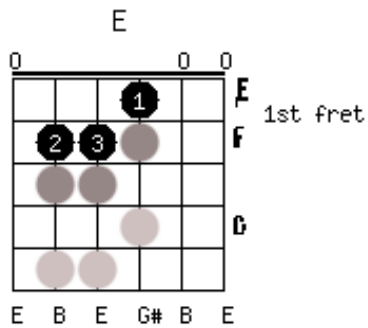

Malaguena - Spanish Dance

Spanish Scale

MALAGUENA

Alegretto
3/4

E Am

```

e|---0---0---0---0-|---0---0---0---0-|---0---0---0---0-|---0---0---0---0-|
h|---0---0---0---0-|---0---0---0---0-|---1---0---0---0-|---0---0---0---0-|
g|---1---0---0---0-|---1---0---0---0-|---2---0---0---0-|---2---0---0---0-|
d|-2---0---0---0-|-2---0---0---0-|---0---0---0---0-|---0---0---0---0-|
a|-----|-----|-----|-----|
E|-----|-----|-----|-----|
p crescendo f decrescendo
    
```